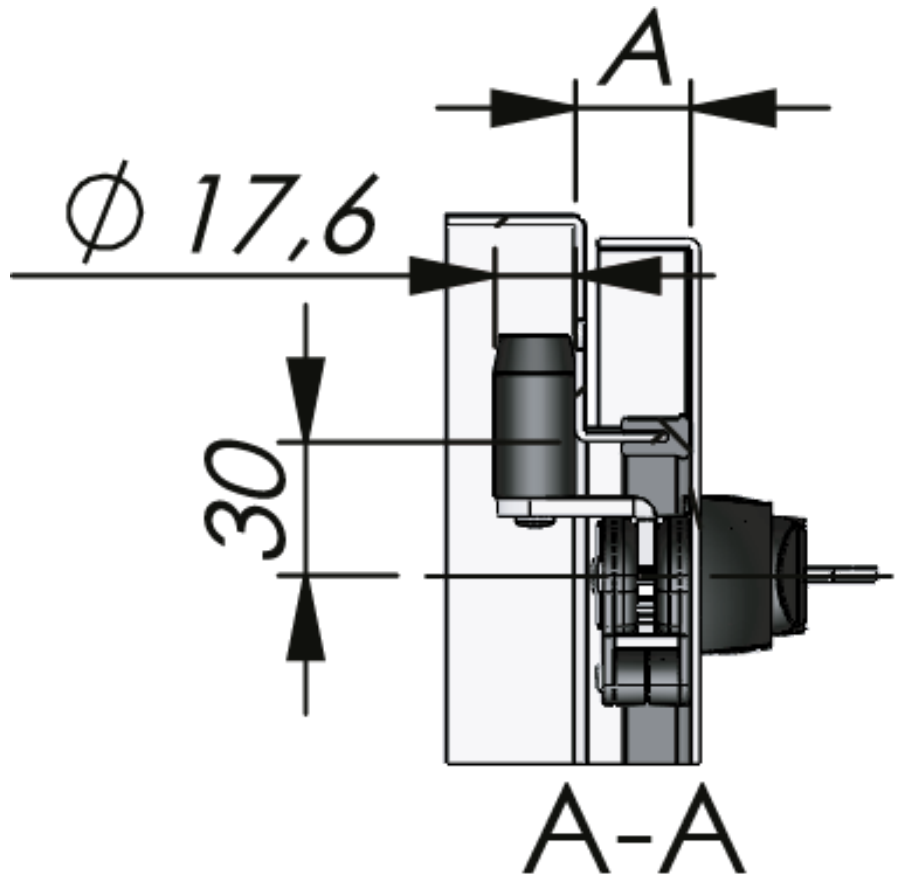

O sistema pode ser fornecido com uma lingueta extra montado sobre a cremona para fechamento central. A cremona é fornecida com os varões planos e os pontos de fechamento são encomendados separadamente.

Sistemas com mais de quatro pontos de fechamento podem ser adquiridos sob encomenda.

MATERIAL

Cam : Hardened steel

Roller: Brass, unplated or nickel plated

RELATED PRODUCTS

Needed components for a complete system:

1-008.13

Use the Index Code at industrilas.com

Industrilas
— When access counts —

P/N	Descrição	Material
132110-AA52	Roller cam	Zamak, zincado
139010-AA52	Roller cam	Zinc with surface treatment "Highlander"